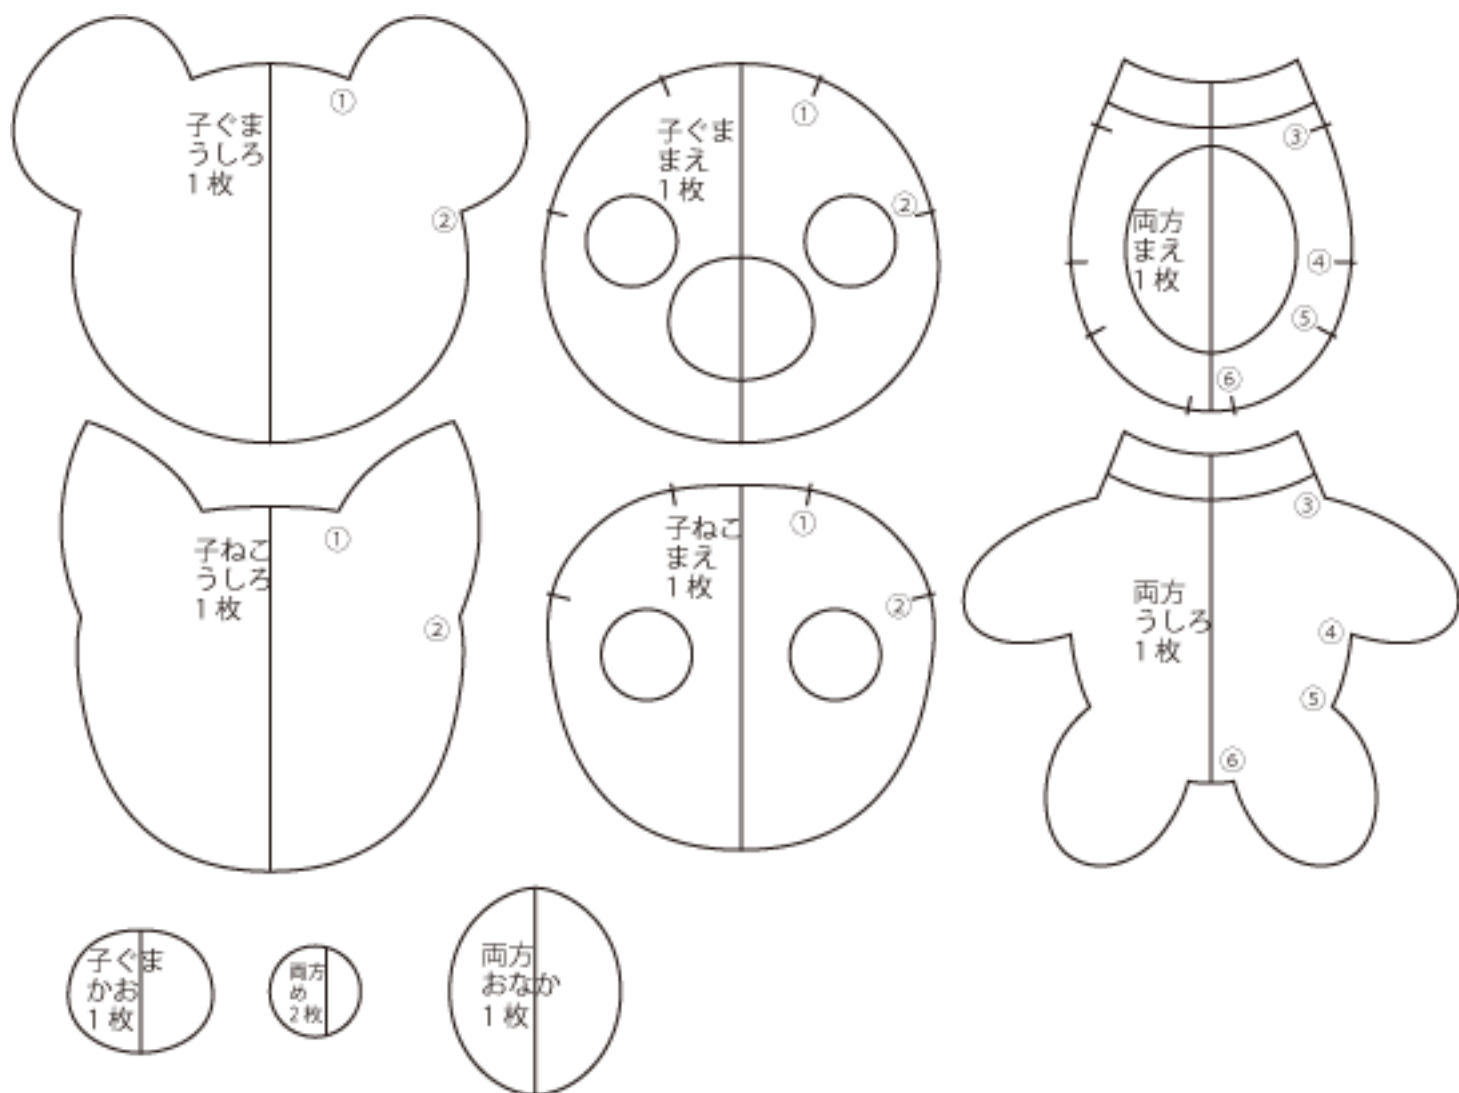

フェルトで作る縫いぐるみ 子ぐま・子ねこ 型紙

※ 型紙にはフェルト用の縫い代が含まれています。

© 掲載内容の無断転載を禁じます。著作権は山村ドレス工房に帰属します。